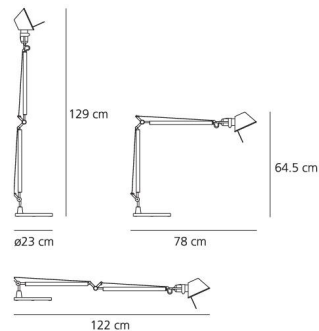

#### OPTIK

Lichtverteilung: direkt, verstellbar

#### DIMENSION

L?nge:	(cm) 78
H?he:	(cm) 64.5
Durchmesser Fu? :	(cm) 23
Max Erweiterungsl?nge:	(cm) 129
Max Erweiterungsbreite:	(cm) 122
Auschnittsform:	

#### Dimension